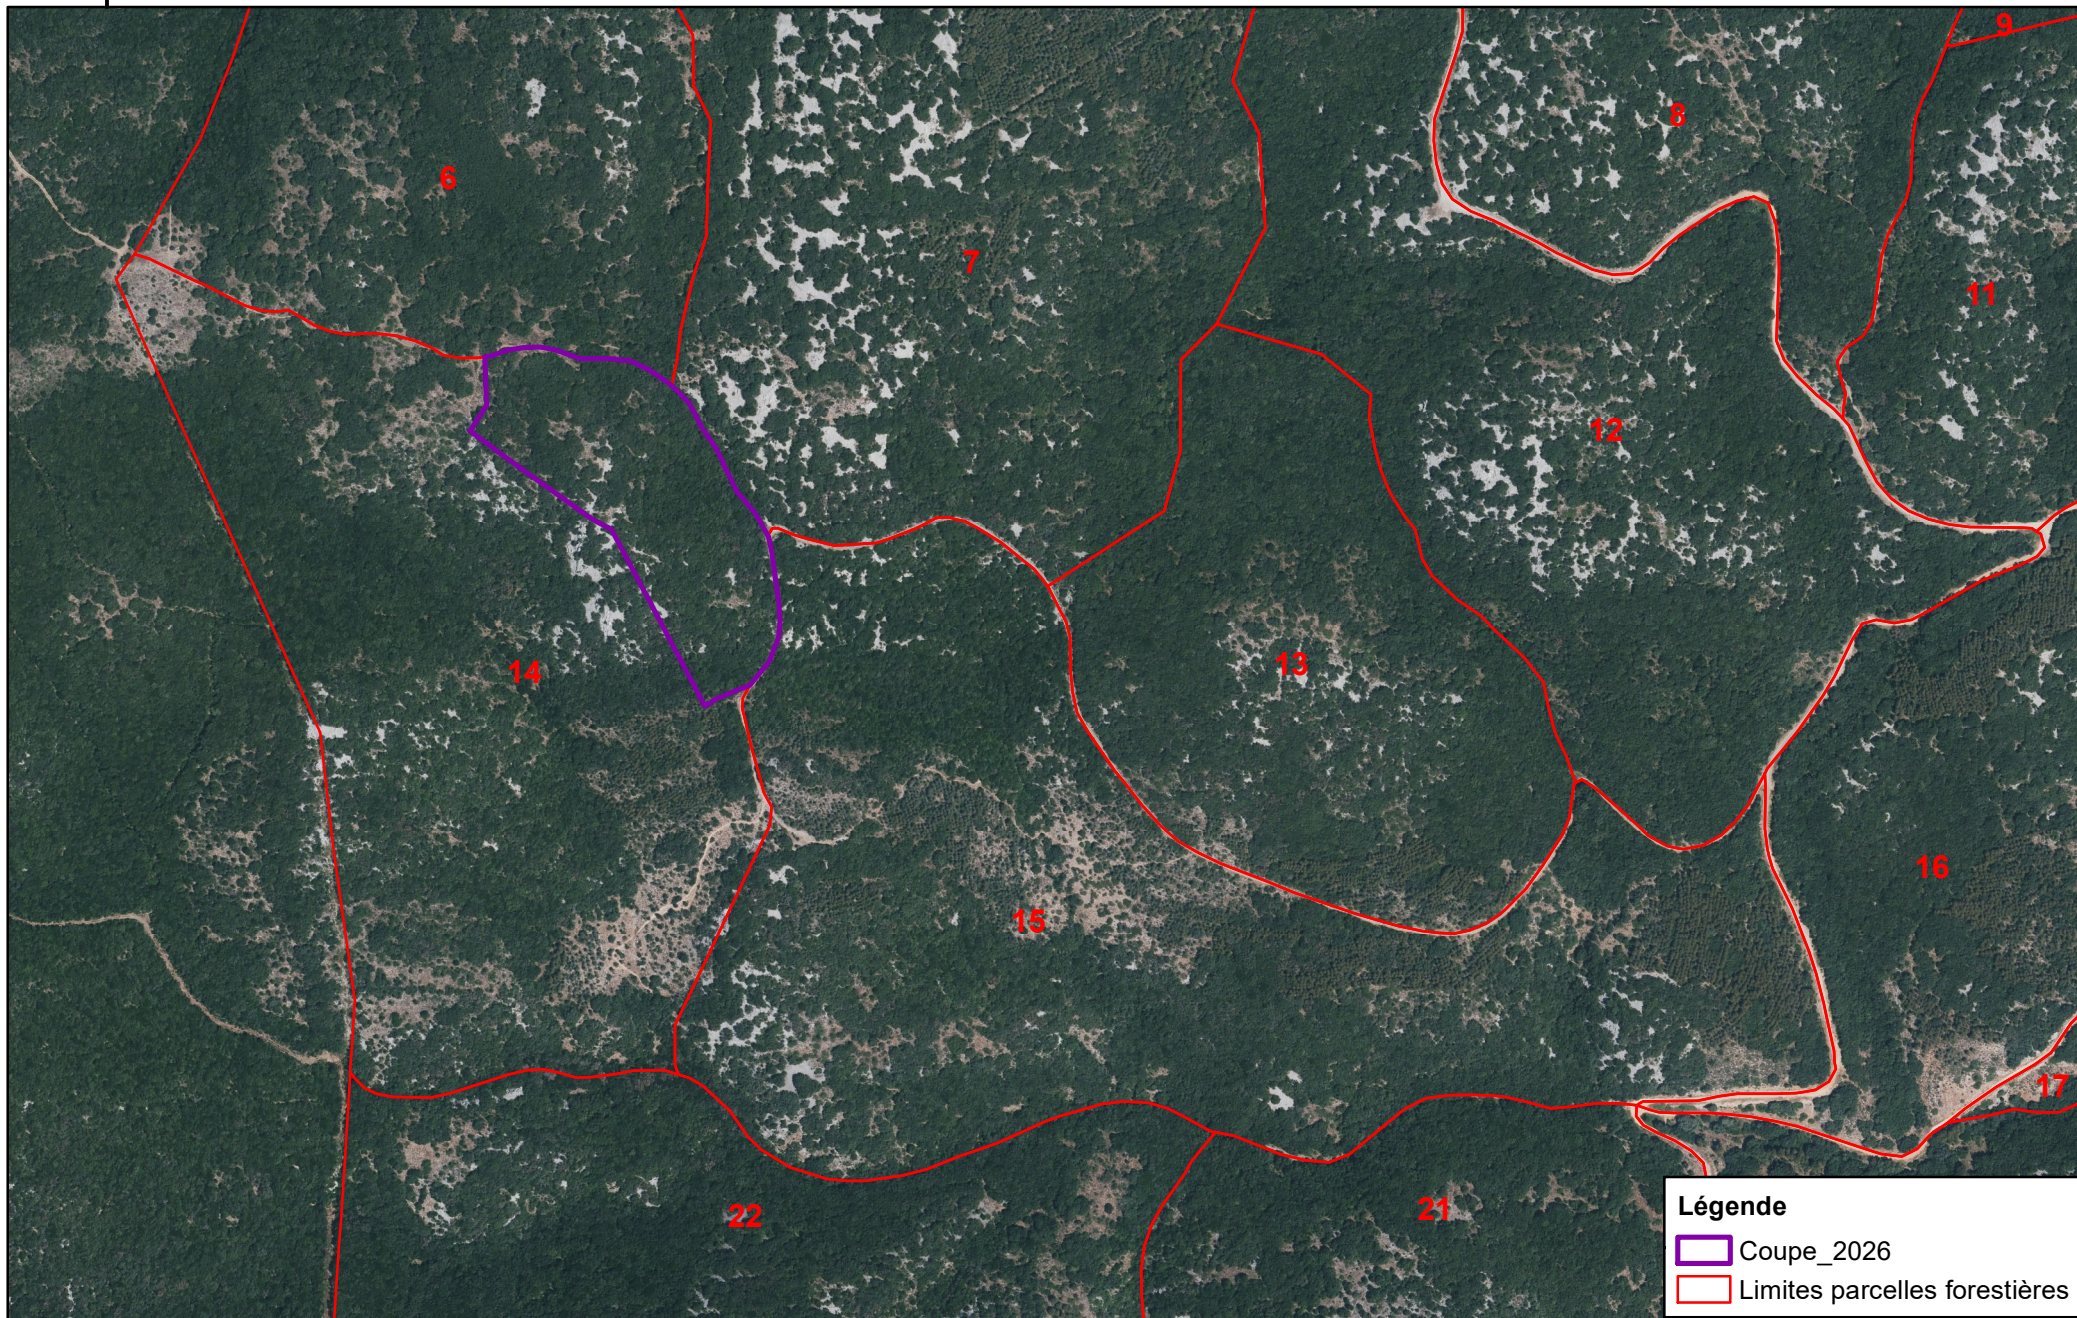

Forêt Communale de Cournonterral

Proposition de coupe 2026 prcl 14t sur 3,61ha

Envoyé en préfecture le 18/12/2025

Reçu en préfecture le 18/12/2025

Publié le

ID : 034-213400880-20251215-D2025_94-DE

22/12/2025

publié en Octobre 2025

Légende

 Coupe_2026

 Limites parcelles forestières